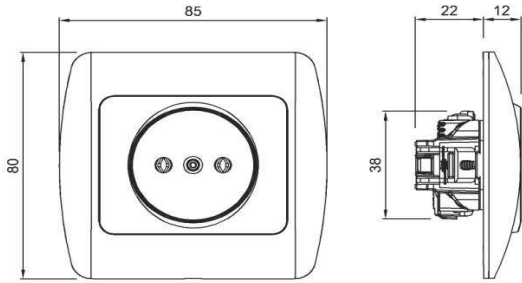

### ÖLÇÜLER / DIMENSIONS

### TR

- \* 16 A, 250 V~
- \* İki kutuplu.
- \* Vida bağlantılı montaj.
- \* Sıva altı montaja uygun.