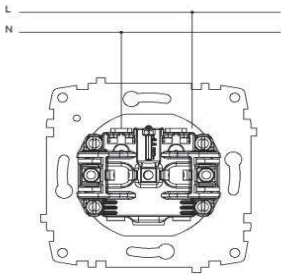

### ÖLÇÜLER / DIMENSIONS

### BAĞLANTI ŞEMASI / WIRING DIAGRAM

### TR

- \* 16 A, 250 V~
- \* İki kutuplu.
- \* Vida bağlantılı montaj.
- \* Sıva altı montaja uygun.