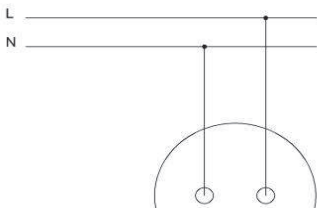

### ZİRVE SOCKET OUTLET WITHOUT EARTHED

### ÖLÇÜLER / DIMENSIONS

### BAĞLANTI ŞEMASI / WIRING DIAGRAM

### TR

- \* 16 A, 250 V~
- \* İki kutuplu.
- \* Vida bağlantılı montaj.
- \* Sıva altı montaja uygun.