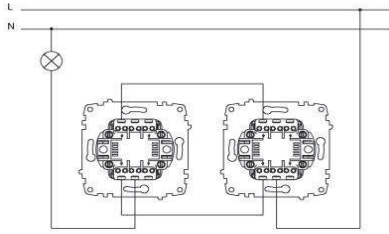

- * Işıklı.
- * Vida bağlantılı montaj
- * Led akımı 0,6-1mA.
- * Sıva altı montaja uygun.

EN

- * Rated voltage: 250 V~
- * Rated current: 10 AX
- * 1 gang 2 way
- * Illuminated.
- * Installation with screw connection
- * Led Rated Current: 0,6-1mA.
- * For flush-mounted installation.

ÖLÇÜLER / DIMENSIONS

RENK SEÇENEKLERİ / COLOR OPTIONS

XXX-010202-210	BEYAZ	WHITE
XXX-010303-210	KREM	CREAM
XXX-010401-210	ANTİK CEVİZ	ANTIQUÉ WALNUT
XXX-010501-210	YENİ CEVİZ	NEW WALNUT
XXX-010601-210	KIRAZ	CHERRY
XXX-010701-210	KAYIN	BEECH
XXX-010801-210	YENİ MEŞE	NEW OAK
XXX-011010-210	M.GRİ	METALLIC GREY
XXX-011111-210	FÜME	FUME
XXX-011313-210	MAT ALTIN	MAT GOLD

BAĞLANTI ŞEMASI / WIRING DIAGRAM

XXX ⇨ 501 ZİRVE

DEVRE ŞEMASI / CIRCUIT DIAGRAM