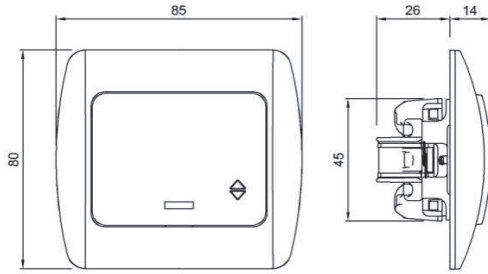

- * Işıklı.
- * Vida bağlantılı montaj
- * Led akımı 0,6-1mA.
- * Sıva altı montaja uygun.

EN

- * Rated voltage: 250 V~
- * Rated current: 10 AX
- * 1 gang 2 way
- * Illuminated.
- * Installation with screw connection
- * Led Rated Current: 0,6-1mA.
- * For flush-mounted installation.

ÖLÇÜLER / DIMENSIONS

RENK SEÇENEKLERİ / COLOR OPTIONS

XXX-010202-210	BEYAZ	WHITE
XXX-010303-210	KREM	CREAM
XXX-010401-210	ANTİK CEVİZ	ANTIQUÉ WALNUT
XXX-010501-210	YENİ CEVİZ	NEW WALNUT
XXX-010601-210	KIRAZ	CHERRY
XXX-010701-210	KAYIN	BEECH
XXX-010801-210	YENİ MEŞE	NEW OAK
XXX-011010-210	M.GRİ	METALLIC GREY
XXX-011111-210	FÜME	FUME
XXX-011313-210	MAT ALTIN	MAT GOLD