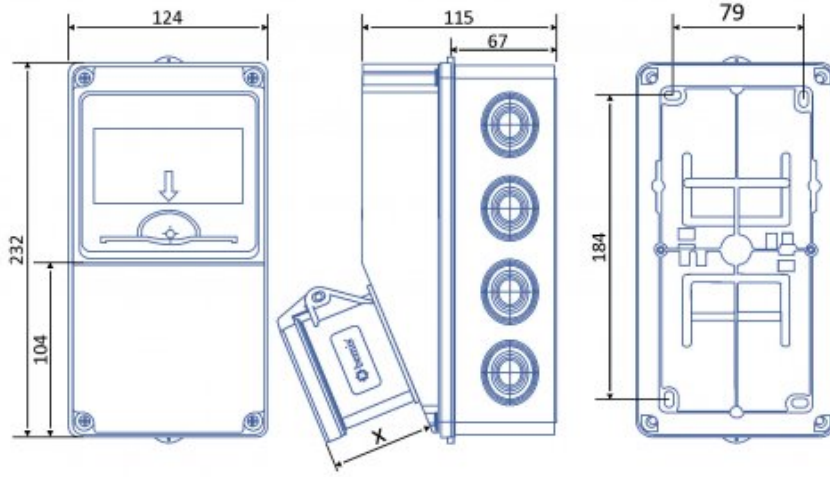

V5 Kombinasyon

- Gövde Tipi V5 Kombinasyon
- IP Sınıfı IP 44
- Ağırlık 695
- Kutu Adeti 1
- Koli Adeti 12
- Ürün Kodu BH1-2105-2020
- Ürün Kodu 2 BH1-3102-3101
- Ürün Kodu 3 BEM 70-863
- Halogen ABS Halogen Free
- Prizli/Prizsiz Prizli
- Bağlantılı/Bağlantısız Bağlantısız

	1 Adet Priz	2 Adet Priz
Volt	380V-450V	220V-250V
Amper	25A	16A
Hertz	-	-
Kutup	3P+E	2P+E
Saat Yönü		

V5 Kombinasyon

IP 44 PRİZLER

Priz Yükseklik Ölçüsü (x)

	X (mm)	X (mm)
CEE Norm 3/32A Som. Prizi		47
CEE Norm 4/32A Som. Prizi		47
1/16A Pano Prizi	18	CEE Norm 5/32A Som. Prizi 47
1/16A Mak. Prizi	40	CEE Norm 3/63A Mak. Prizi 92
3/25A Somunlu Priz	33	CEE Norm 4/63A Mak. Prizi 92
CEE Norm 3/16A Mak. Prizi	55	CEE Norm 5/63A Mak. Prizi 92
CEE Norm 4/16A Mak. Prizi	55	CEE Norm 24V 2-3/16A Mak. Prizi 37
CEE Norm 5/16A Som. Prizi	47	CEE Norm 24V 2-5/32A Mak. Prizi 37

IP 67 PRİZLER

Priz Yükseklik Ölçüsü (x)

	X (mm)	X (mm)
CEE Norm 5/32A Som. Priz		60
CEE Norm 3/63A Mak. Prizi		104
1/16A Mak. Prizi	40	CEE Norm 4/63A Mak. Prizi 104
CEE Norm 3/16A Mak. Prizi	60	CEE Norm 5/63A Mak. Prizi 104
CEE Norm 4/16A Mak. Prizi	60	CEE Norm 4/125A Mak. Prizi 122
CEE Norm 5/16A Som. Priz	52	CEE Norm 5/125A Mak. Prizi 122
CEE Norm 3/32A Som. Priz	60	CEE Norm 24V 2-3/16A Mak. Prizi 42
CEE Norm 4/32A Som. Priz	60	CEE Norm 24V 2-3/32A Mak. Prizi 42