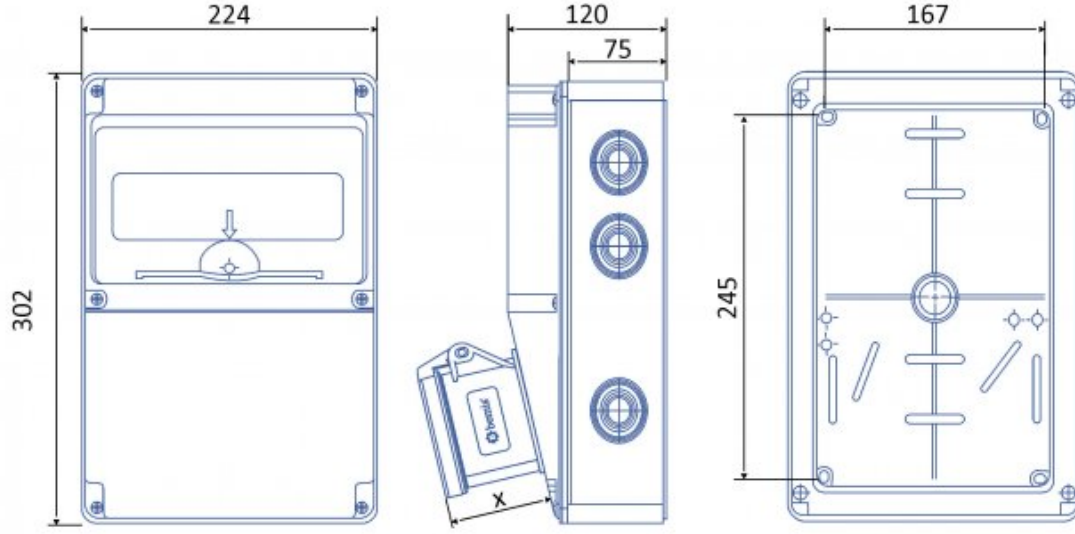

V10 Kombinasyon

- Gövde Tipi V10 Kombinasyon
- IP Sınıfı IP 44
- Ağırlık 1375
- Kutu Adeti 1
- Koli Adeti 6
- Ürün Kodu BH2-2205-2020
- Ürün Kodu 2 BH2-3202-4101
- Ürün Kodu 3 BEM 73-908
- Halogen ABS Halogen Free
- Prizli/Prizsiz Prizli
- Bağlantılı/Bağlantısız Bağlantısız

	2 Adet Priz	2 Adet Priz
Volt	380V-450V	220V-250V
Amper	25A	16A
Hertz	-	-
Kutup	3P+E	2P+E
Saat Yönü		

V10 Kombinasyon

IP 44 PRİZLER

Priz Yükseklik Ölçüsü (x)

	X (mm)	X (mm)	
CEE Norm 3/32A Som. Priz	47	47	
CEE Norm 4/32A Som. Priz	47	47	
1/16A Pano Prizi	18	CEE Norm 5/32A Som. Priz	47
1/16A Mak. Priz	40	CEE Norm 3/63A Mak. Priz	92
3/25A Somunlu Priz	33	CEE Norm 4/63A Mak. Priz	92
CEE Norm 3/16A Mak. Priz	55	CEE Norm 5/63A Mak. Priz	92
CEE Norm 4/16A Mak. Priz	55	CEE Norm 24V 2-3/16A Mak. Priz	37
CEE Norm 5/16A Som. Priz	47	CEE Norm 24V 2-5/32A Mak. Priz	37

IP 67 PRİZLER

Priz Yükseklik Ölçüsü (x)

	X (mm)	X (mm)	
CEE Norm 5/32A Som. Priz	60	CEE Norm 3/63A Mak. Priz	104
CEE Norm 3/63A Mak. Priz	104	CEE Norm 4/63A Mak. Priz	104
1/16A Mak. Priz	40	CEE Norm 5/63A Mak. Priz	104
CEE Norm 3/16A Mak. Priz	60	CEE Norm 4/125A Mak. Priz	122
CEE Norm 4/16A Mak. Priz	60	CEE Norm 5/125A Mak. Priz	122
CEE Norm 5/16A Som. Priz	52	CEE Norm 24V 2-3/16A Mak. Priz	42
CEE Norm 3/32A Som. Priz	60	CEE Norm 24V 2-5/32A Mak. Priz	42
CEE Norm 4/32A Som. Priz	60		