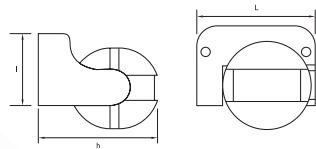

SENZORI DE MIȘCARE

EL0010495
EL0010496

EL0010497
EL0010498

EL0030028

COMPONENTE

Cod	Model	Sensib. la lumină (reglabilă)	Dist. de detecție (reglabilă)	Temporizare (reglabilă)	Încărcare		IP	Culoare	Dimensiuni L x l x h	Stocabil
					max.	min.				
unitate de măsură		lux	m	s	W	W			mm	
EL0010495*	TG-1111.301	5-1000	2-12m	5" - 8'±2'	1200	1	44	Alb	83x65x95	✓
EL0010496*	TG-1111.302	5-1000	2-12m	5" - 8'±2'	1200	1	44	Negru	83x65x95	✓
EL0010497*	TG-1111.351	10-2000	2-12m	5" - 10'±2'	1200	1	44	Alb	140x83x115	✓
EL0010498*	TG-1111.352	10-2000	2-12m	5" - 10'±2'	1200	1	44	Negru	140x83x115	✓
EL0030028**	TG-1111.381	3 - 2000	2-12m	10" - 15'±2'	1200	1	65	Alb	117.2x80x51.5	✓

*Înălțime de instalare: 0.5 - 3.5m

**Înălțime de instalare: 1.8 - 2.5m

Informații logistice:
vezi indexul de la sfârșitul catalogului

DIMENSIUNI
BAX

BUC./BAX

KG / BAX