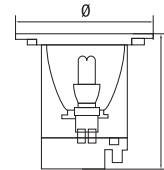

DE PARDOSEALĂ

OSIP

OTIS

E27 GU10

SPOTURI

Nume	Cod	Model	P _(i)	Sursă	Soclu	Dimensiuni Ø x h	Stocabil
unitate de masură			W			mm	
Osip	EL0024082	TG-3202.03	50	bec halogen / economic / LED	GU10	120 x 105	✓
Otis	EL0024081	TG-3202.04	100	bec incandescent / economic / LED	E27	180 x 165	✓

Material: oțel inoxidabil

Ambalaj: individual

Prevăzut cu protecție pentru instalare

Informații logistice:
vezi indexul de la sfârșitul catalogului

DIMENSIUNI
BAX

BUC./BAX

KG / BAX