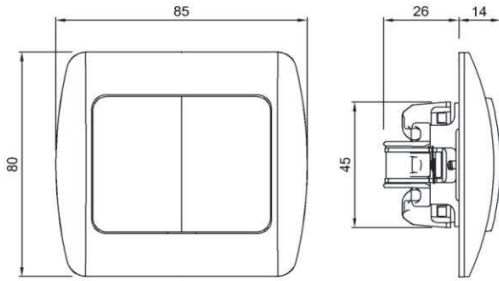

ZİRVE KOMÜTATÖR

ZİRVE DOUBLE ONE WAY SWITCH

TR

- * 10 AX, 250 V~
- * Bir kutuplu, iki yönlü.
- * Vida bağlantılı montaj.
- * Sıva altı montaja uygun.

EN

- * Rated voltage: 250 V~
- * Rated current: 10 AX
- * 1 gang 2 way
- * Installation with screw connection
- * For flush-mounted installation.

ÖLÇÜLER / DIMENSIONS

RENK SEÇENEKLERİ / COLOR OPTIONS

XXX-010202-202	BEYAZ	WHITE
XXX-010303-202	KREM	CREAM
XXX-010401-202	ANTİK CEVİZ	ANTIQUÉ WALNUT
XXX-010501-202	YENİ CEVİZ	NEW WALNUT
XXX-010601-202	KIRAZ	CHERRY
XXX-010701-202	KAYIN	BEECH
XXX-010801-202	YENİ MEŞE	NEW OAK
XXX-011010-202	M.GRİ	METALLIC GREY
XXX-011111-202	FÜME	FUME
XXX-011313-202	MAT ALTIN	MAT GOLD