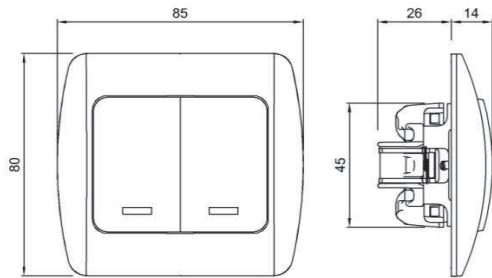

ZİRVE IŞIKLI KOMÜTATÖR

ZİRVE DOUBLE ONE WAY SWITCH-ILLUMINATED

TR

- * 10 AX, 250 V~
- * Bir kutuplu, iki yönlü.
- * Işıklı.
- * Vida bağlantılı montaj.
- * Led akımı 0,6-1mA
- * Sıva altı montaja uygun.

EN

- * Rated voltage: 250 V~
- * Rated current: 10 AX
- * 1 gang 2 way
- * Illuminated with neon lamp.
- * Neon Lamp Rated Current: 0,6-1mA.
- * Installation with screw connection
- * For flush-mounted installation.

ÖLÇÜLER / DIMENSIONS

BAĞLANTI ŞEMASI / WIRING DIAGRAM

RENK SEÇENEKLERİ / COLOR OPTIONS

XXX-010202-203	BEYAZ	WHITE
XXX-010303-203	KREM	CREAM
XXX-010401-203	ANTİK CEVİZ	ANTIQUE WALNUT
XXX-010501-203	YENİ CEVİZ	NEW WALNUT
XXX-010601-203	KİRAZ	CHERRY
XXX-010701-203	KAYIN	BEECH
XXX-010801-203	YENİ MEŞE	NEW OAK
XXX-011010-203	M.GRİ	METALLIC GREY
XXX-011111-203	FÜME	FUME
XXX-011313-203	MAT ALTIN	MAT GOLD