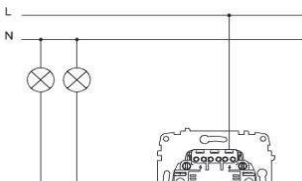

ZİRVE IŞIKLI KOMÜTATÖR

ZİRVE DOUBLE ONE WAY SWITCH-ILLUMINATED

TR

- * 10 AX, 250 V~
- * Bir kutuplu, iki yönlü.
- * Işıklı.
- * Vida bağlantılı montaj.
- * Led akımı 0,6-1mA
- * Sıva altı montaja uygun.

EN

- * Rated voltage: 250 V~
- * Rated current: 10 AX
- * 1 gang 2 way
- * Illuminated with neon lamp.
- * Neon Lamp Rated Current: 0,6-1mA.
- * Installation with screw connection
- * For flush-mounted installation.

ÖLÇÜLER / DIMENSIONS

BAĞLANTI ŞEMASI / WIRING DIAGRAM

RENK SEÇENEKLERİ / COLOR OPTIONS

XXX-010202-203	BEYAZ	WHITE
XXX-010303-203	KREM	CREAM
XXX-010401-203	ANTİK CEVİZ	ANTIQUE WALNUT
XXX-010501-203	YENİ CEVİZ	NEW WALNUT
XXX-010601-203	KİRAZ	CHERRY
XXX-010701-203	KAYIN	BEECH
XXX-010801-203	YENİ MEŞE	NEW OAK
XXX-011010-203	M.GRİ	METALLIC GREY
XXX-011111-203	FÜME	FUME
XXX-011313-203	MAT ALTIN	MAT GOLD