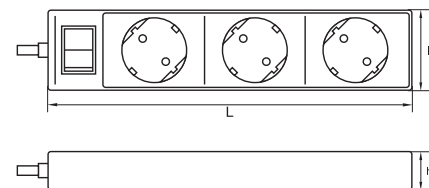

Prelungitor

Tip prelungitor:
3 prize ceramice cu CP + întrerupător
Lungime cablu: 2m, 3m, 5m, 7m, 10m
Ambalaj: individual
Tensiune alimentare: ~220 ÷ 240V / 50/60Hz

COD	MODEL	Lungime cablu (m)	Culoare	Dimensiuni (mm) L x l x h	Cantități (buc/bax)	Dimensiune bax (cm)	Greutate bax (kg)
EL0026079	NV-7102.3200	2	Alb	140 x 45 x 40	32	30 x 49 x 34	10.5
EL0026080	NV-7102.3300	3	Alb	140 x 45 x 40	32	30 x 49 x 37	12.5
EL0026081	NV-7102.3500	5	Alb	140 x 45 x 40	32	34 x 46 x 36	17
EL0026082	NV-7102.3700	7	Alb	140 x 45 x 40	26	42 x 49 x 25	17
EL0026083	NV-7102.3100	10	Alb	140 x 45 x 40	20	35 x 49 x 29	18

Tip prelungitor: 3 prize ceramice cu CP
Lungime cablu: 2m, 3m, 5m, 7m, 10m
Ambalaj: individual
Tensiune alimentare: ~220 ÷ 240V / 50/60Hz

COD	MODEL	Lungime cablu (m)	Culoare	Dimensiuni (mm) L x l x h	Cantități (buc/bax)	Dimensiune bax (cm)	Greutate bax (kg)
EL0026084	NV-7102.3201	2	Alb	140 x 45 x 40	32	55 x 49 x 33	14.2
EL0026085	NV-7102.3301	3	Alb	140 x 45 x 40	32	55 x 49 x 37	18
EL0026086	NV-7102.3501	5	Alb	140 x 45 x 40	32	47 x 27 x 36	13
EL0026087	NV-7102.3701	7	Alb	140 x 45 x 40	26	51 x 35 x 26	14.5
EL0026088	NV-7102.3101	10	Alb	140 x 45 x 40	20	39 x 50 x 28	18.5