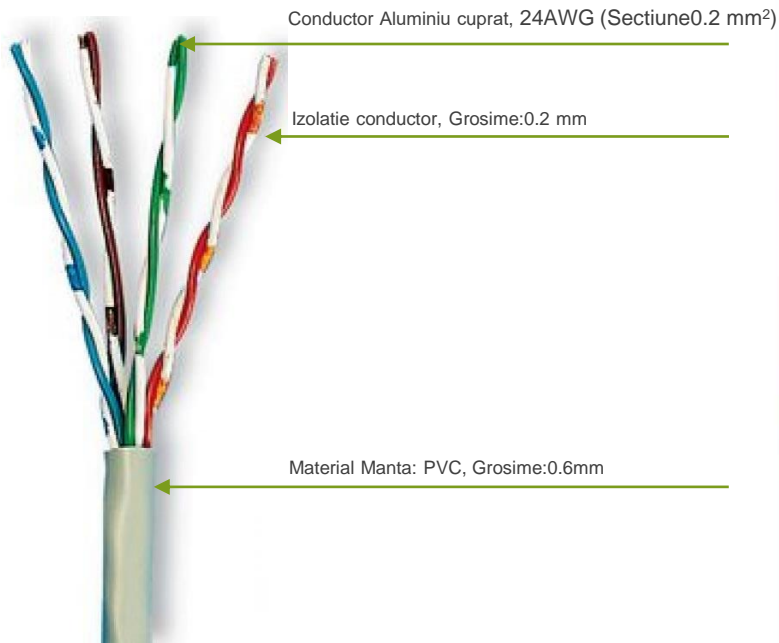

MATERIALE

Cod	Model	Denumire	Cantitate (metrii/bax)	Dimensiune bax (cm)	Greutate bax (Kg)	Cantitati [metrii/cutie]
EL0017647	TG-6203.UTP	Cablul UTP cat. 5e	610	42.5 x 36.5 x 37.5	13.5	305

CARACTERISTICI TEHNICE