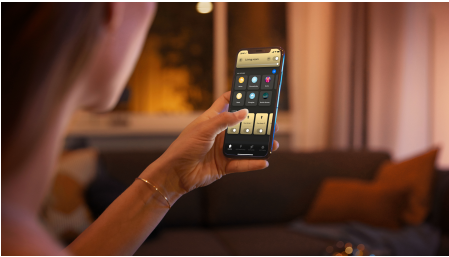

PHILIPS

Un bec E14

Hue cu ambianță albă

Lumină albă caldă până la rece

Control instantaneu prin Bluetooth

Controlați prin intermediul aplicației sau al vocii*

Adăugați o consolă Hue Bridge pentru a descoperi mai multe

8719514356658

Iluminat simplu și inteligent

Adăugați un bec inteligent de candelabru cu lumină naturală albă de la caldă până la rece care să vă ajute să vă relaxați, să citiți, să vă concentrați sau să vă înviorați. Controlați instantaneu prin Bluetooth într-o încăpere sau asociați la o consolă Hue Bridge pentru a profita de întreaga suită de caracteristici.

Iluminat simplu și inteligent

- Controlați până la 10 lumini cu aplicația prin Bluetooth
- Controlați luminile prin intermediul vocii*
- Creați atmosfera perfectă cu o lumină albă caldă până la rece
- Obțineți rețete de lumină perfecte pentru activitățile zilnice
- Descoperiți întreaga suită de caracteristici de iluminat inteligent cu Hue Bridge

Repere

Controlați până la 10 lumini cu aplicația prin Bluetooth

Cu aplicația Hue Bluetooth, puteți controla luminile inteligente Hue într-o singură încăpere a locuinței dvs. Adăugați până la 10 lumini inteligente și controlați-le cu o singură atingere a unui buton de pe dispozitivul dvs. mobil.