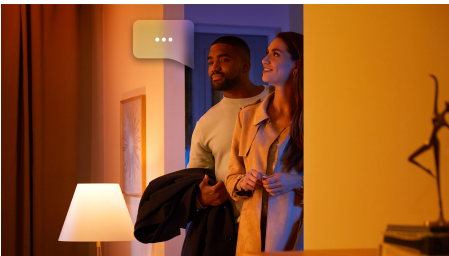

Controlați luminile prin intermediul vocii*

Philips Hue funcționează cu Amazon Alexa și Google Assistant, atunci când este asociat cu un dispozitiv Google Nest sau Amazon Echo. Comenzile vocale simple vă permit să controlați mai multe lumini dintr-o încăpere sau doar o singură lumină.