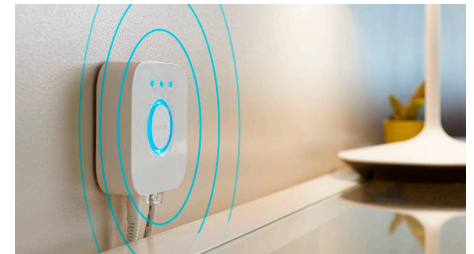

Descoperiți întreaga suită de caracteristici de iluminat inteligent cu Hue Bridge

Adăugați o consolă Hue Bridge (comercializată separat) la luminile dvs. inteligente pentru a descoperi întreaga suită de caracteristici Philips Hue. Cu o consolă Hue Bridge, puteți adăuga până la 50 de lumini inteligente pe care le puteți controla în întreaga locuință. Creați rutine pentru a automatiza întreaga instalație de iluminat inteligent casnic. Controlați luminile atunci când nu sunteți acasă sau adăugați accesorii, precum senzori de mișcare și întrerupătoare inteligente.