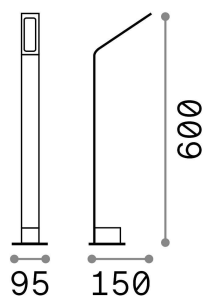

Info generali

Esterno - Lampade da terra

Outdoor ground mounted bollard with integrated LED sources and direct light emission

Ean	8021696268439
Articolo	AGOS PT H60 4000K ANTRACITE
Installazione	Lampade da terra
Garanzia	5 years
Peso lordo	1.25 kg
Volume	0.00961 m ³

Info tecniche e installative

Peso netto	0.95 kg
Classe di isolamento	I
Grado di protezione	IP54
Conformità	CE
Temperatura d'esercizio	-15° ~ +45 °C
Efficienza a pieno carico	X
Dimmer	NO, On-Off
Alimentazione	220-240 V AC 50 Hz
Alimentatore	In-built, included Replaceable (by qualified operators only), electronic

Info sorgente e prestazionali

Sorgente integrata	Integrated LED module
Sorgente sostituibile	No
Potenza	6,5 W
Emissione	Direct
Consumo massimo	max 6,50 W
Caratteristiche LED	LED SMD
CCT LED	4000 K
Durata LED (t. 25°c)	25000 h
CRI	> 80
SDCM	3
Fascio luminoso	120*70°
Flusso sorgente	730 lm
Flusso utile	620 lm
Rischio fotobiologico	1