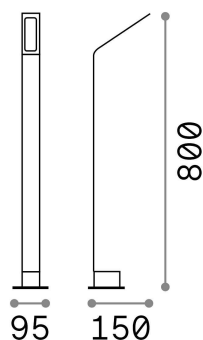

### Esterno - Lampade da terra

Outdoor ground mounted bollard with integrated LED sources and direct light emission

<b>Ean</b>	8021696268422
<b>Articolo</b>	AGOS PT H80 4000K ANTRACITE
<b>Installazione</b>	Lampade da terra
<b>Garanzia</b>	5 years
<b>Peso lordo</b>	1.76 kg
<b>Volume</b>	0.01271 m <sup>3</sup>

## Info sorgente e prestazionali

<b>Sorgente integrata</b>	Integrated LED module
<b>Sorgente sostituibile</b>	No
<b>Potenza</b>	6,5 W
<b>Emissione</b>	Direct
<b>Consumo massimo</b>	max 6,50 W
<b>Caratteristiche LED</b>	LED SMD
<b>CCT LED</b>	4000 K
<b>Durata LED (t. 25°c)</b>	25000 h
<b>CRI</b>	> 80
<b>SDCM</b>	3
<b>Fascio luminoso</b>	120*70°
<b>Flusso sorgente</b>	730 lm
<b>Flusso utile</b>	620 lm
<b>Rischio fotobiologico</b>	1