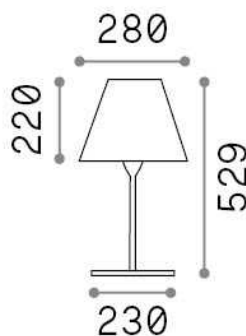

## Esterno - Lampade da tavolo

Outdoor table lamp with in-built switch and diffuse light emission

<b>Ean</b>	8021696298597
<b>Articolo</b>	ARCADIA TL1
<b>Installazione</b>	Lampade da tavolo
<b>Garanzia</b>	5 years
<b>Peso lordo</b>	3.34 kg
<b>Volume</b>	0.024652 m <sup>3</sup>

## Info tecniche e installative

<b>Peso netto</b>	2.94 kg
<b>Classe di isolamento</b>	II
<b>Grado di protezione</b>	IP44
<b>Conformità</b>	CE
<b>Temperatura d'esercizio</b>	-15° ~ +45 °C
<b>Efficienza a pieno carico</b>	x
<b>Dimmer</b>	Determined by the light bulb
<b>Alimentazione</b>	220-240 V AC
<b>Alimentatore</b>	Not required