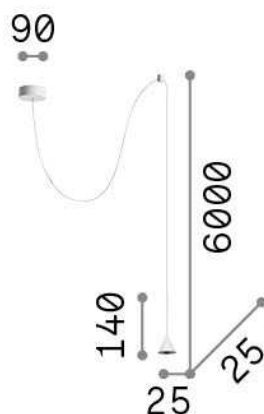

### Interno - Sospensioni

Indoor suspended lamp with integrated LED sources and direct light emission

<b>Ean</b>	8021696310596
<b>Articolo</b>	ARCHIMEDE SP CONO BIANCO
<b>Installazione</b>	Sospensioni
<b>Garanzia</b>	5 years
<b>Peso lordo</b>	0.21 kg
<b>Volume</b>	0.001901 m <sup>3</sup>

## Info sorgente e prestazionali

<b>Sorgente integrata</b>	Integrated LED module
<b>Sorgente sostituibile</b>	Replaceable (by qualified operators only)
<b>Potenza</b>	LED 4 W
<b>Emissione</b>	Direct
<b>Consumo massimo</b>	max 4,00 W
<b>Caratteristiche LED</b>	LED SMD
<b>CCT LED</b>	3000 K
<b>Durata LED (t. 25°c)</b>	50000 h
<b>CRI</b>	> 90
<b>Fascio luminoso</b>	24°
<b>Flusso sorgente</b>	250 lm
<b>Flusso utile</b>	210 lm
<b>Rischio fotobiologico</b>	2
<b>Lampadina inclusa</b>	1 - E14 OLIVA 4W 3000K CRI80 SATIN