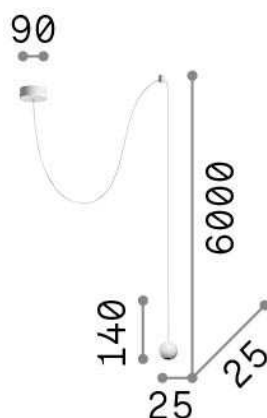

Info generali

Interno - Sospensioni

Indoor suspended lamp with integrated LED sources and direct light emission

Ean	8021696310602
Articolo	ARCHIMEDE SP SFERA BIANCO
Installazione	Sospensioni
Garanzia	5 years
Peso lordo	0.23 kg
Volume	0.001901 m ³

Info tecniche e installative

Peso netto	0.16 kg
Classe di isolamento	II
Grado di protezione	IP20
Conformità	CE
Temperatura d'esercizio	0° ~ +40 °C
Efficienza a pieno carico	X
Dimmer	NO, On-Off
Alimentazione	220-240 V AC 50/60 Hz
Alimentatore	In-built, included Replaceable (by qualified operators only), electronic

Info sorgente e prestazionali

Sorgente integrata	Integrated LED module
Sorgente sostituibile	Replaceable (by qualified operators only)
Potenza	LED 4 W
Emissione	Direct
Consumo massimo	max 4,00 W
Caratteristiche LED	LED SMD
CCT LED	3000 K
Durata LED (t. 25°c)	50000 h
CRI	> 90
Fascio luminoso	24°
Flusso sorgente	250 lm
Flusso utile	210 lm
Rischio fotobiologico	2
Lampadina inclusa	1 - E14 OLIVA 4W 3000K CRI80 SATIN