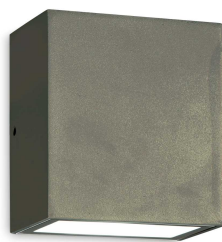

Info generali

Esterno - Lampade da parete

Outdoor wall mounted lamp with integrated LED sources and direct light emission

Ean	8021696321646
Articolo	ARGO AP1 ANTRACITE 3000K
Installazione	Lampade da parete
Garanzia	5 years
Peso lordo	0.96 kg
Volume	0.00105 m ³

Info sorgente e prestazionali

Sorgente integrata	Integrated LED module
Sorgente sostituibile	No
Potenza	6 W
Emissione	Direct
Consumo massimo	max 6,00 W
Caratteristiche LED	LED COB CREE
CCT LED	3000 K
Durata LED (t. 25°c)	30000 h
CRI	> 80
SDCM	3
Fascio luminoso	100°
Flusso sorgente	590 lm
Flusso utile	500 lm
Rischio fotobiologico	1