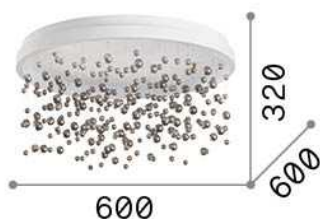

Info generali

Interno - Lampade da soffitto

Indoor ceiling mounted chandelier light with multiple integrated LED sources and diffuse light emission

Ean	8021696315805
Articolo	ARMONY PL D60
Installazione	Lampade da soffitto
Garanzia	5 years
Peso lordo	9.86 kg
Volume	0.063375 m ³

Info tecniche e installative

Peso netto	7.83 kg
Classe di isolamento	II
Grado di protezione	IP20
Conformità	CE
Temperatura d'esercizio	0° ~ +40 °C
Efficienza a pieno carico	X
Dimmer	1, TRIAC
Alimentazione	220-240 V AC 50/60 Hz
Alimentatore	In-built, included Replaceable (by qualified operators only), electronic

Info sorgente e prestazionali

Sorgente integrata	Integrated LED module
Sorgente sostituibile	Replaceable (by qualified operators only)
Potenza	0 61 W
Emissione	Diffuse
Consumo massimo	max 61,00 W
Caratteristiche LED	LED SMD
CCT LED	3000 K
Durata LED (t. 25°c)	30000 h
CRI	> 80
Flusso sorgente	5650 lm
Flusso utile	2140 lm
Rischio fotobiologico	2
Potenza in stand-by	< 0.50 W
Lampadina inclusa	1 - E14 OLIVA 4W 3000K CRI80 SATIN