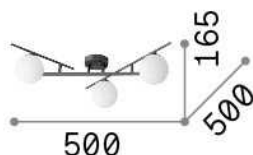

Info generali

Interno - Lampade da soffitto

Indoor ceiling or wall mounted bollard with multiple sources and diffuse light emission

Ean	8021696328201
Articolo	ATLAS PL3 BIANCO
Installazione	Lampade da soffitto
Garanzia	5 years
Peso lordo	2.58 kg
Volume	0.039744 m ³

Info tecniche e installative

Peso netto	1.5 kg
Classe di isolamento	II
Grado di protezione	IP20
Conformità	CE
Temperatura d'esercizio	0° ~ +40 °C
Efficienza a pieno carico	X
Dimmer	Determined by the light bulb
Alimentazione	220-240 V AC
Alimentatore	Not required

Info sorgente e prestazionali

Sorgente integrata	Light bulb (included)
Sorgente sostituibile	No
Potenza	G9 max 3 x 4 W
Emissione	Diffuse
Consumo massimo	-
Lampadina inclusa	1 - E14 OLIVA 4W 3000K CRI80 SATIN