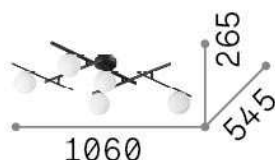

Info sorgente e prestazionali

Sorgente integrata	Light bulb (included)
Sorgente sostituibile	No
Potenza	G9 max 5 x 4 W
Emissione	Diffuse
Consumo massimo	-
Lampadina inclusa	1 - E14 OLIVA 4W 3000K CRI80 SATIN