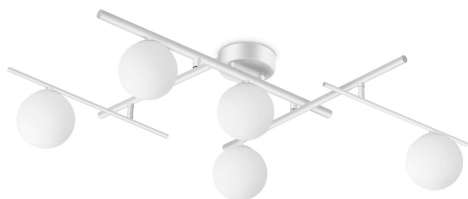

### Interno - Lampade da soffitto

Indoor ceiling or wall mounted bollard with multiple sources and diffuse light emission

<b>Ean</b>	8021696328225
<b>Articolo</b>	ATLAS PL5 BIANCO
<b>Installazione</b>	Lampade da soffitto
<b>Garanzia</b>	5 years
<b>Peso lordo</b>	4.04 kg
<b>Volume</b>	0.059052 m <sup>3</sup>

## Info sorgente e prestazionali

<b>Sorgente integrata</b>	Light bulb (included)
<b>Sorgente sostituibile</b>	No
<b>Potenza</b>	G9 max 5 x 4 W
<b>Emissione</b>	Diffuse
<b>Consumo massimo</b>	-
<b>Lampadina inclusa</b>	1 - E14 OLIVA 4W 3000K CRI80 SATIN