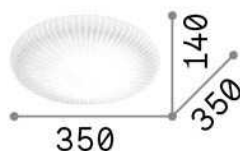

Info generali

Interno - Lampade da soffitto

Indoor ceiling or wall mounted lamp with integrated LED sources and diffuse light emission

Ean	8021696265803
Articolo	ATRIUM PL D35
Installazione	Lampade da soffitto
Garanzia	5 years
Peso lordo	3.4 kg
Volume	0.042527 m ³

Info sorgente e prestazionali

Sorgente integrata	Integrated LED module
Sorgente sostituibile	Replaceable (by qualified operators only)
Potenza	LED 12 W
Emissione	Diffuse
Consumo massimo	max 12,00 W
Caratteristiche LED	LED SMD
CCT LED	3000 K
Durata LED (t. 25°C)	30000 h
CRI	> 80
Flusso sorgente	1200 lm
Flusso utile	1120 lm
Lampadina inclusa	1 - E14 OLIVA 4W 3000K CRI80 SATIN