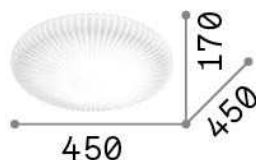

Info sorgente e prestazionali

Sorgente integrata	Integrated LED module
Sorgente sostituibile	Replaceable (by qualified operators only)
Potenza	LED 21 W
Emissione	Diffuse
Consumo massimo	max 21,00 W
Caratteristiche LED	LED SMD
CCT LED	3000 K
Durata LED (t. 25°c)	30000 h
CRI	> 80
Flusso sorgente	2250 lm
Flusso utile	1880 lm
Lampadina inclusa	1 - E14 OLIVA 4W 3000K CRI80 SATIN