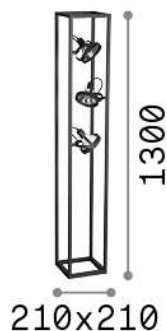

### Interno - Lampade da terra

Indoor floor adjustable non-dimmable projector with multiple sources, in-built switch and direct light emission

<b>Ean</b>	8021696293684
<b>Articolo</b>	AUDIO PT3 H130 NERO
<b>Installazione</b>	Lampade da terra
<b>Garanzia</b>	5 years
<b>Peso lordo</b>	7.57 kg
<b>Volume</b>	0.077184 m <sup>3</sup>

## Info tecniche e installative

<b>Peso netto</b>	6.27 kg
<b>Classe di isolamento</b>	II
<b>Grado di protezione</b>	IP20
<b>Conformità</b>	CE
<b>Temperatura d'esercizio</b>	0° ~ +40 °C
<b>Efficienza a pieno carico</b>	X
<b>Dimmer</b>	NO, On-Off
<b>Alimentazione</b>	220-240 V AC Integrated switch button
<b>Alimentatore</b>	Not required
<b>Orientabilità</b>	vert. 0°-90°, orizz. 0°-355°

## Info sorgente e prestazionali

<b>Sorgente integrata</b>	Light bulb (included)
<b>Sorgente sostituibile</b>	Replaceable
<b>Potenza</b>	GU10 max 3 x 50 W
<b>Emissione</b>	Direct
<b>Consumo massimo</b>	-
<b>Lampadina inclusa</b>	1 - E14 OLIVA 4W 3000K CRI80 SATIN