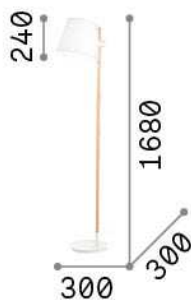

Info sorgente e prestazionali

Sorgente integrata	Light bulb (not included)
Sorgente sostituibile	No
Potenza	E27 max 1 x 60 W
Emissione	Diffuse
Consumo massimo	-