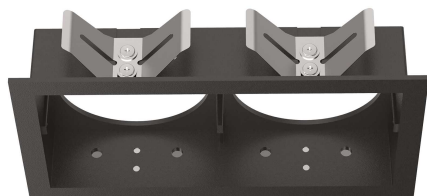

Info generali

Tecnico - Accessorio

Decorative multiple frame

Ean	8021696280233
Articolo	BENTO FRAME SQUARE TWIN BK
Installazione	Accessorio
Garanzia	5 years
Peso lordo	0.2 kg
Volume	0.000405 m ³

Info tecniche e installative

Peso netto	0.11 kg
Conformità	-
Efficienza a pieno carico	X
Tipo accessorio	Required
Specifiche per l'incasso	134 x 71 - h. \geq 150 , 1-25