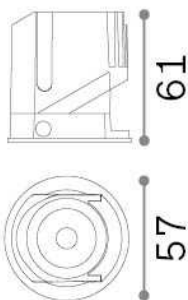

Info generali

Tecnico - Lampade da incasso

Indoor ceiling recessed adjustable projector with integrated LED sources and direct light emission

Ean	8021696279596
Articolo	BENTO SOURCE 09W 3000K
Installazione	Lampade da incasso
Garanzia	5 years
Peso lordo	0.42 kg
Volume	0.002975 m ³

Info tecniche e installative

Peso netto	0.4 kg
Classe di isolamento	II
Grado di protezione	IP20
Conformità	CE
Temperatura d'esercizio	0° ~ +40 °C
Efficienza a pieno carico	X
Dimmer	NO, On-Off
Alimentazione	220-240 V AC 50/60 Hz
Alimentatore	Separate, included Replaceable (by qualified operators only), electronic, tridonic
Orientabilità	vert. 0°-30° , orizz. 0°-355°
Accessori non inclusi	Frame, Reflector, Glare shielding ring, Narrow or wide beam lens, additional single optic (Diffuser, Honeycomb or Snoot), Dimmable driver