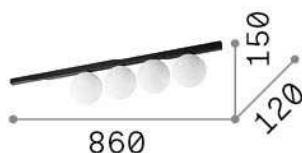

Info generali

Interno - Lampade da soffitto

Indoor ceiling or wall mounted lamp with multiple sources and diffuse light emission

Ean	8021696328454
Articolo	BINOMIO PL4 BIANCO
Installazione	Lampade da soffitto
Garanzia	5 years
Peso lordo	2.21 kg
Volume	0.023969 m ³

Info tecniche e installative

Peso netto	1.55 kg
Classe di isolamento	II
Grado di protezione	IP20
Conformità	CE
Temperatura d'esercizio	0° ~ +40 °C
Efficienza a pieno carico	X
Dimmer	Determined by the light bulb
Alimentazione	220-240 V AC
Alimentatore	Not required

Info sorgente e prestazionali

Sorgente integrata	Light bulb (included)
Sorgente sostituibile	No
Potenza	G9 max 4 x 4 W
Emissione	Diffuse
Consumo massimo	-
Lampadina inclusa	1 - E14 OLIVA 4W 3000K CRI80 SATIN