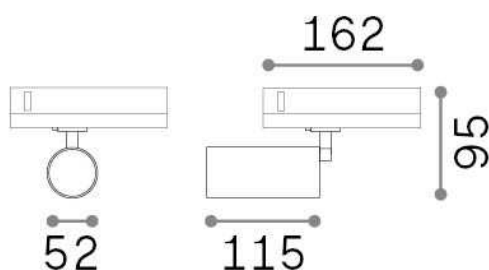

### Tecnico - Proiettori e Binari

Indoor track mounted adjustable projector with integrated LED sources and direct light emission

<b>Ean</b>	8021696316208
<b>Articolo</b>	BYTE LED 21W BK
<b>Installazione</b>	Proiettori e Binari
<b>Garanzia</b>	5 years
<b>Peso lordo</b>	0.62 kg
<b>Volume</b>	0.002394 m <sup>3</sup>

## Info tecniche e installative

<b>Peso netto</b>	0.56 kg
<b>Classe di isolamento</b>	II
<b>Grado di protezione</b>	IP20
<b>Conformità</b>	CE
<b>Temperatura d'esercizio</b>	0° ~ +40 °C
<b>Efficienza a pieno carico</b>	X
<b>Dimmer</b>	NO, On-Off
<b>Alimentazione</b>	220-240 V AC 50/60 Hz
<b>Alimentatore</b>	In-built, included Replaceable (by qualified operators only), electronic, osram
<b>Accessori non inclusi</b>	Link on-off profile