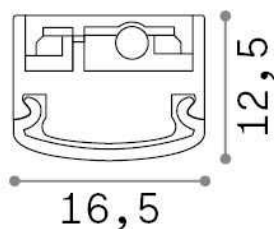

Info generali

Tecnico - Lampade da parete

Indoor ceiling or wall mounted dimmable linear fitting with integrated LED sources and direct light emission

Ean	8021696297163
Articolo	CHEF PROFILE D26
Installazione	Lampade da parete
Garanzia	5 years
Peso lordo	0.07 kg
Volume	9.7e-05 m ³

Info tecniche e installative

Peso netto	0.06 kg
Classe di isolamento	III
Grado di protezione	IP20
Conformità	CE
Temperatura d'esercizio	0° ~ +40 °C
Efficienza a pieno carico	X
Dimmer	1
Alimentazione	24 V DC
Alimentatore	Required, remoted, not included
Accessori non inclusi	Power cable, Interconnection cable, Installation clip

Info sorgente e prestazionali

Sorgente integrata	Integrated LED module
Sorgente sostituibile	No
Potenza	3,5 W
Emissione	Direct
Consumo massimo	max 3,50 W
Caratteristiche LED	LED SMD
CCT LED	3000 K
Durata LED (t. 25°c)	30000 h
CRI	> 80
Fascio luminoso	-
Flusso sorgente	300 lm
Flusso utile	290 lm
Potenza in stand-by	< 0.50 W