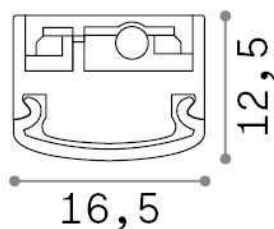

Info generali

Tecnico - Lampade da parete

Indoor ceiling or wall mounted dimmable linear fitting with integrated LED sources and direct light emission

Ean	8021696297170
Articolo	CHEF PROFILE D50
Installazione	Lampade da parete
Garanzia	5 years
Peso lordo	0.14 kg
Volume	0.000162 m ³

Info tecniche e installative

Peso netto	0.13 kg
Classe di isolamento	III
Grado di protezione	IP20
Conformità	CE
Temperatura d'esercizio	0° ~ +40 °C
Efficienza a pieno carico	X
Dimmer	1
Alimentazione	24 V DC
Alimentatore	Required, remoted, not included
Accessori non inclusi	Power cable, Interconnection cable, Installation clip

Info sorgente e prestazionali

Sorgente integrata	Integrated LED module
Sorgente sostituibile	No
Potenza	7 W
Emissione	Direct
Consumo massimo	max 7,00 W
Caratteristiche LED	LED SMD
CCT LED	3000 K
Durata LED (t. 25°c)	30000 h
CRI	> 80
Fascio luminoso	-
Flusso sorgente	600 lm
Flusso utile	580 lm
Potenza in stand-by	< 0.50 W