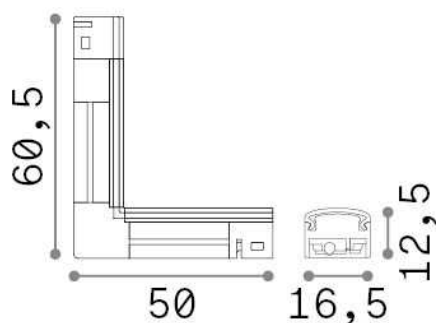

Info generali

Tecnico - Accessorio

Indoor ceiling or wall mounted dimmable linear fitting with integrated LED sources and direct light emission

Ean	8021696297187
Articolo	CHEF VERTICAL CORNER
Installazione	Accessorio
Garanzia	5 years
Peso lordo	0.05 kg
Volume	0.000125 m ³

Info tecniche e installative

Peso netto	0.04 kg
Classe di isolamento	III
Grado di protezione	IP20
Conformità	CE
Temperatura d'esercizio	0° ~ +40 °C
Efficienza a pieno carico	X
Dimmer	1
Alimentazione	24 V DC
Alimentatore	Required, remoted, not included
Accessori non inclusi	Power cable, Interconnection cable, Installation clip

Info sorgente e prestazionali

Sorgente integrata	Integrated LED module
Sorgente sostituibile	No
Potenza	1 W
Emissione	Direct
Consumo massimo	max 1,00 W
Caratteristiche LED	LED SMD
CCT LED	3000 K
Durata LED (t. 25°c)	30000 h
CRI	> 80
Fascio luminoso	-
Flusso sorgente	80 lm
Flusso utile	70 lm
Potenza in stand-by	< 0.50 W