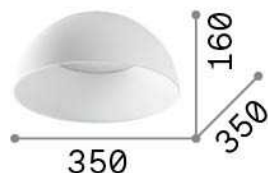

## Interno - Lampade da soffitto

Indoor ceiling mounted lamp with integrated LED sources and direct light emission

<b>Ean</b>	8021696297149
<b>Articolo</b>	COROLLA-1 PL
<b>Installazione</b>	Lampade da soffitto
<b>Garanzia</b>	5 years
<b>Peso lordo</b>	3.26 kg
<b>Volume</b>	0.027378 m <sup>3</sup>

## Info sorgente e prestazionali

<b>Sorgente integrata</b>	Integrated LED module
<b>Sorgente sostituibile</b>	Replaceable (by qualified operators only)
<b>Potenza</b>	LED 24 W
<b>Emissione</b>	Direct
<b>Consumo massimo</b>	max 24,00 W
<b>Caratteristiche LED</b>	LED SMD
<b>CCT LED</b>	3000 K
<b>Durata LED (t. 25°c)</b>	50000 h
<b>CRI</b>	> 80
<b>Fascio luminoso</b>	100°
<b>Flusso sorgente</b>	2800 lm
<b>Flusso utile</b>	1270 lm
<b>Lampadina inclusa</b>	1 - E14 OLIVA 4W 3000K CRI80 SATIN