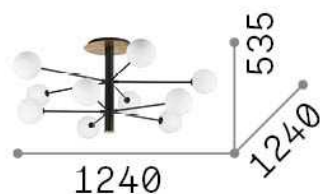

Info generali

Interno - Lampade da soffitto

Indoor ceiling mounted lamp with multiple sources and diffuse light emission

Ean	8021696273693
Articolo	COSMOPOLITAN PL10
Installazione	Lampade da soffitto
Garanzia	5 years
Peso lordo	8.7 kg
Volume	0.139722 m ³

Info tecniche e installative

Peso netto	6.5 kg
Classe di isolamento	I
Grado di protezione	IP20
Conformità	CE
Temperatura d'esercizio	0° ~ +40 °C
Efficienza a pieno carico	X
Dimmer	Determined by the light bulb
Alimentazione	220-240 V AC
Alimentatore	Not required

Info sorgente e prestazionali

Sorgente integrata	Light bulb (included)
Sorgente sostituibile	Replaceable
Potenza	G9 max 10 x 15 W
Emissione	Diffuse
Consumo massimo	-
Lampadina inclusa	1 - E14 OLIVA 4W 3000K CRI80 SATIN