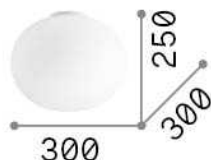

Info sorgente e prestazionali

Sorgente integrata	Light bulb (not included)
Sorgente sostituibile	No
Potenza	E27 max 1 x 42 W
Emissione	Diffuse
Consumo massimo	-