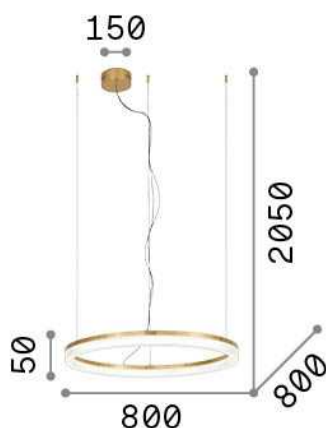

### Interno - Sospensioni

Indoor suspended lamp with integrated LED sources and direct light emission

<b>Ean</b>	8021696314921
<b>Articolo</b>	CROWN SP D80
<b>Installazione</b>	Sospensioni
<b>Garanzia</b>	5 years
<b>Peso lordo</b>	4.93 kg
<b>Volume</b>	0.081356 m <sup>3</sup>

## Info tecniche e installative

<b>Peso netto</b>	3.42 kg
<b>Classe di isolamento</b>	II
<b>Grado di protezione</b>	IP20
<b>Conformità</b>	CE
<b>Temperatura d'esercizio</b>	0° ~ +40 °C
<b>Dimmer</b>	NO, On-Off
<b>Alimentazione</b>	220-240 V AC 50/60 Hz
<b>Alimentatore</b>	In-built, included Replaceable (by qualified operators only), electronic

## Info sorgente e prestazionali

<b>Sorgente integrata</b>	Integrated LED module
<b>Sorgente sostituibile</b>	No
<b>Potenza</b>	LED 42 W
<b>Emissione</b>	Direct
<b>Consumo massimo</b>	max 42,00 W
<b>Caratteristiche LED</b>	LED SMD
<b>CCT LED</b>	3000 K
<b>Durata LED (t. 25°C)</b>	30000 h
<b>CRI</b>	> 80
<b>Flusso sorgente</b>	4300 lm
<b>Flusso utile</b>	3400 lm
<b>Lampadina inclusa</b>	1 - E14 OLIVA 4W 3000K CRI80 SATIN