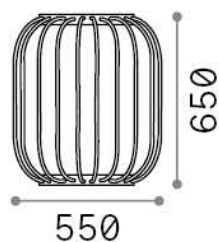

Info generali

Esterno - Lampade da terra

Outdoor floor non-dimmable lamp with integrated LED sources and indirect light emission

Ean	8021696293387
Articolo	DJAMBE PT D55 COFFEE
Installazione	Lampade da terra
Garanzia	5 years
Peso lordo	8.1 kg
Volume	0.188442 m ³

Info tecniche e installative

Peso netto	6.3 kg
Classe di isolamento	I
Grado di protezione	IP44
Conformità	CE
Temperatura d'esercizio	-
Dimmer	NO, On-Off
Alimentazione	220-240 V AC 50/60 Hz Integrated switch button
Alimentatore	Separate, included Replaceable (by qualified operators only), electronic

Info sorgente e prestazionali

Sorgente integrata	Integrated LED module
Sorgente sostituibile	No
Potenza	LED 18 W
Emissione	Indirect
Consumo massimo	max 18,00 W
Caratteristiche LED	LED SMD
CCT LED	3000 K
Durata LED (t. 25°C)	30000 h
CRI	> 80
Fascio luminoso	115°
Flusso sorgente	2300 lm
Flusso utile	1950 lm
Rischio fotobiologico	EXEMPT
Lampadina inclusa	1 - E14 OLIVA 4W 3000K CRI80 SATIN