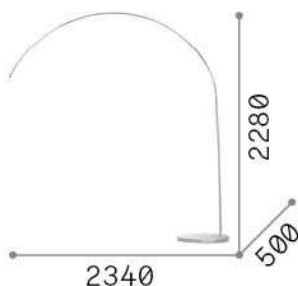

Info sorgente e prestazionali

Sorgente integrata	Light bulb (not included)
Sorgente sostituibile	No
Potenza	E27 max 1 x 60 W
Emissione	Diffuse
Consumo massimo	-