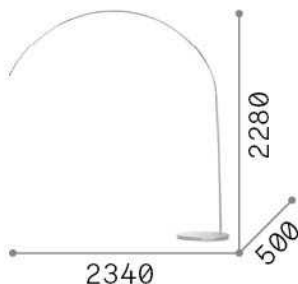

Info sorgente e prestazionali

Sorgente integrata	Light bulb (not included)
Sorgente sostituibile	No
Potenza	E27 max 1 x 60 W
Emissione	Diffuse
Consumo massimo	-