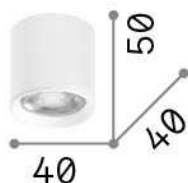

Info generali

Interno - Lampade da soffitto

Indoor ceiling mounted non-dimmable projector with integrated LED sources and direct light emission

Ean	8021696299419
Articolo	DOT PL ROUND BIANCO 3000K
Installazione	Lampade da soffitto
Garanzia	5 years
Peso lordo	0.61 kg
Volume	0.000413 m ³

Info tecniche e installative

Peso netto	0.6 kg
Classe di isolamento	I
Grado di protezione	IP20
Conformità	CE
Temperatura d'esercizio	0° ~ +40 °C
Efficienza a pieno carico	X
Dimmer	1, TRIAC
Alimentazione	220-240 V AC 50/60 Hz
Alimentatore	Not required

Info sorgente e prestazionali

Sorgente integrata	Integrated LED module
Sorgente sostituibile	No
Potenza	4 W
Emissione	Direct
Consumo massimo	max 4,00 W
Caratteristiche LED	LED DOB
CCT LED	3000 K
Durata LED (t. 25°c)	50000 h
CRI	> 90
SDCM	3
Fascio luminoso	40°
Flusso sorgente	320 lm
Flusso utile	190 lm
Rischio fotobiologico	1