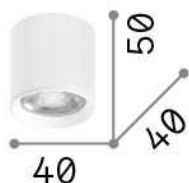

Info generali

Interno - Lampade da soffitto

Indoor ceiling mounted non-dimmable projector with integrated LED sources and direct light emission

Ean	8021696299419
Articolo	DOT PL ROUND BIANCO 3000K
Installazione	Lampade da soffitto
Garanzia	5 years
Peso lordo	0.61 kg
Volume	0.000413 m ³

Info tecniche e installative

Peso netto	0.6 kg
Classe di isolamento	I
Grado di protezione	IP20
Conformità	CE
Temperatura d'esercizio	0° ~ +40 °C
Efficienza a pieno carico	X
Dimmer	1, TRIAC
Alimentazione	220-240 V AC 50/60 Hz
Alimentatore	Not required

Info sorgente e prestazionali

Sorgente integrata	Integrated LED module
Sorgente sostituibile	No
Potenza	4 W
Emissione	Direct
Consumo massimo	max 4,00 W
Caratteristiche LED	LED DOB
CCT LED	3000 K
Durata LED (t. 25°c)	50000 h
CRI	> 90
SDCM	3
Fascio luminoso	40°
Flusso sorgente	320 lm
Flusso utile	190 lm
Rischio fotobiologico	1