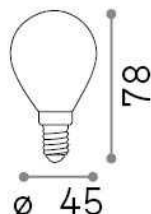

**Info generali****Lampadine e accessori - Sfera**

Dimmable light bulb with integrated LED sources and diffuse light emission

<b>Ean</b>	8021696289229
<b>Articolo</b>	E14 SFERA 4W 3000K CRI80 BIANCO DIMM
<b>Installazione</b>	Light bulb
<b>Garanzia</b>	5 years
<b>Peso lordo</b>	0.03 kg
<b>Volume</b>	0.000272 m <sup>3</sup>

**Info sorgente e prestazionali**

<b>Potenza</b>	4 W
<b>Emissione</b>	Diffuse
<b>Consumo massimo</b>	max 3,70 W
<b>CCT LED</b>	3000 K
<b>Durata LED (t. 25°C)</b>	25000 h
<b>CRI</b>	> 80
<b>Fascio luminoso</b>	-
<b>Flusso utile</b>	340 lm
<b>Tempo di accensione</b>	X
<b>Potenza in stand-by</b>	< 0.50 W