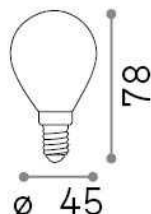

Info generali**Lampadine e accessori - Sfera**

Non-dimmable light bulb with integrated LED sources and diffuse light emission

Ean	8021696289212
Articolo	E14 SFERA 4W 3000K CRI90 BIANCO
Installazione	Light bulb
Garanzia	5 years
Peso lordo	0.03 kg
Volume	0.000272 m ³

Info tecniche e installative

Peso netto	0.03 kg
Classe di isolamento	-
Conformità	CE
Alimentazione	220-240 V AC 50/60 Hz
Dimmer	NO, On-Off
Alimentatore	Not required

**Info sorgente e prestazionali**

Potenza	4 W
Emissione	Diffuse
Consumo massimo	max 4,00 W
CCT LED	3000 K
Durata LED (t. 25°C)	25000 h
CRI	> 90
Fascio luminoso	-
Flusso utile	340 lm
Tempo di accensione	X