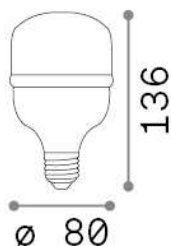

Info generali

Lampadine e accessori - Bin

Non-dimmable light bulb with integrated LED sources and diffuse light emission

Ean	8021696306889
Articolo	E27 BIN 20W 4000K CRI80 BIANCO
Installazione	Light bulb
Garanzia	5 years
Peso lordo	0.1 kg
Volume	0.00089 m ³

Info tecniche e installative

Peso netto	0.07 kg
Classe di isolamento	-
Conformità	CE
Alimentazione	220-240 V AC 50/60 Hz
Dimmer	NO, On-Off
Alimentatore	Not required

Info sorgente e prestazionali

Potenza	20 W
Emissione	Diffuse
Consumo massimo	max 20,00 W
CCT LED	4000 K
Durata LED (t. 25°C)	25000 h
CRI	> 80
Fascio luminoso	-
Flusso utile	2050 lm
Rischio fotobiologico	EXEMPT