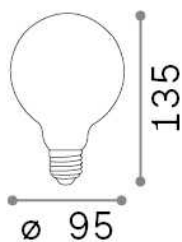

Info generali

Lampadine e accessori - Globo small

Dimmable light bulb with integrated LED sources and diffuse light emission

Ean	8021696277790
Articolo	E27 GLOBO D095 08W 3000K CRI80 SATIN INTERA DIMM
Installazione	Light bulb
Garanzia	5 years
Peso lordo	0.14 kg
Volume	0.00145 m ³

Info tecniche e installative

Peso netto	0.06 kg
Classe di isolamento	-
Conformità	CE
Alimentazione	220-240 V AC 50 Hz
Dimmer	1, TRIAC
Alimentatore	Not required

Info sorgente e prestazionali

Potenza	8 W
Emissione	Diffuse
Consumo massimo	max 8,00 W
CCT LED	3000 K
Durata LED (t. 25°C)	15000 h
CRI	> 80
Fascio luminoso	-
Flusso utile	900 lm
Tempo di accensione	x
Rischio fotobiologico	1
Potenza in stand-by	< 0.50 W