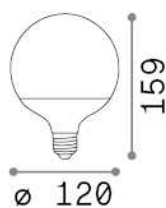

Info generali

Lampadine e accessori - Globo big

Non-dimmable light bulb with integrated LED sources and diffuse light emission

| | |
|----------------------|---------------------------------------|
| Ean | 8021696151786 |
| Articolo | E27 GLOBO D125 18W 3000K CRI80 BIANCO |
| Installazione | Light bulb |
| Garanzia | 5 years |
| Peso lordo | 0.15 kg |
| Volume | 0.002448 m ³ |

Info sorgente e prestazionali

| | |
|------------------------------|-------------|
| Potenza | 18 W |
| Emissione | Diffuse |
| Consumo massimo | max 17,50 W |
| CCT LED | 3000 K |
| Durata LED (t. 25°C) | 25000 h |
| CRI | > 80 |
| Fascio luminoso | - |
| Flusso utile | 2180 lm |
| Rischio fotobiologico | EXEMPT |