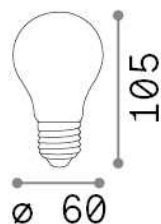

Info generali**Lampadine e accessori - Goccia**

Non-dimmable light bulb with integrated LED sources and diffuse light emission

Ean	8021696305622
Articolo	E27 GOCCIA 08W 3000K CRI80 SATINATA
Installazione	Light bulb
Garanzia	5 years
Peso lordo	0.06 kg
Volume	0.000549 m ³

Info tecniche e installative

Peso netto	0.03 kg
Classe di isolamento	-
Conformità	CE
Alimentazione	220-240 V AC 50/60 Hz
Dimmer	NO, On-Off
Alimentatore	Not required

**Info sorgente e prestazionali**

Potenza	8 W
Emissione	Diffuse
Consumo massimo	max 8,00 W
CCT LED	3000 K
Durata LED (t. 25°C)	25000 h
CRI	> 80
Fascio luminoso	-
Flusso utile	900 lm
Tempo di accensione	X
Rischio fotobiologico	EXEMPT