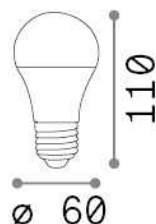

Info generali

Lampadine e accessori - Goccia

Non-dimmable light bulb with integrated LED sources and diffuse light emission

Ean	8021696151762
Articolo	E27 GOCCIA 10W 3000K CRI80 BIANCO
Installazione	Light bulb
Garanzia	5 years
Peso lordo	0.05 kg
Volume	0.000432 m ³

Info tecniche e installative

Peso netto	0.04 kg
Classe di isolamento	-
Conformità	CE
Alimentazione	220-240 V AC 50/60 Hz
Dimmer	NO, On-Off
Alimentatore	Not required

Info sorgente e prestazionali

Potenza	10 W
Emissione	Diffuse
Consumo massimo	max 9,50 W
CCT LED	3000 K
Durata LED (t. 25°C)	25000 h
CRI	> 80
Fascio luminoso	-
Flusso utile	1000 lm
Tempo di accensione	x
Rischio fotobiologico	EXEMPT