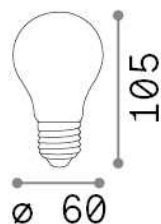

Info generali

Lampadine e accessori - Goccia

Non-dimmable light bulb with integrated LED sources and diffuse light emission

Ean	8021696305639
Articolo	E27 GOCCIA 10W 3000K CRI80 SATINATA
Installazione	Light bulb
Garanzia	5 years
Peso lordo	0.06 kg
Volume	0.000549 m ³

Info tecniche e installative

Peso netto	0.03 kg
Classe di isolamento	-
Conformità	CE
Alimentazione	220-240 V AC 50/60 Hz
Dimmer	NO, On-Off
Alimentatore	Not required

Info sorgente e prestazionali

Potenza	10 W
Emissione	Diffuse
Consumo massimo	max 10,00 W
CCT LED	3000 K
Durata LED (t. 25°C)	25000 h
CRI	> 80
Fascio luminoso	-
Flusso utile	1200 lm
Tempo di accensione	X
Rischio fotobiologico	EXEMPT