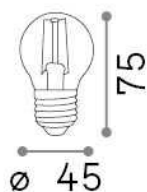

Info sorgente e prestazionali

Potenza	4 W
Emissione	Diffuse
Consumo massimo	max 3,90 W
CCT LED	3000 K
Durata LED (t. 25°C)	25000 h
CRI	> 90
Fascio luminoso	-
Flusso utile	350 lm
Tempo di accensione	X