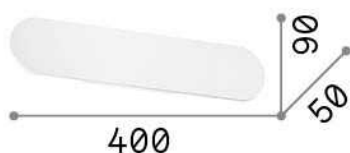

Info generali

Interno - Lampade da parete

Indoor wall mounted profilelamp with integrated LED sources and indirect light emission

Ean	8021696273914
Articolo	ECHO AP D40 BIANCO
Installazione	Lampade da parete
Garanzia	5 years
Peso lordo	0.75 kg
Volume	0.003157 m ³

Info sorgente e prestazionali

Sorgente integrata	Integrated LED module
Sorgente sostituibile	No
Potenza	LED 20 W
Emissione	Indirect
Consumo massimo	max 20,00 W
Caratteristiche LED	LED SMD SAMSUNG
CCT LED	3000 K
Durata LED (t. 25°c)	50000 h
CRI	> 80
Flusso sorgente	2250 lm
Flusso utile	2020 lm
Rischio fotobiologico	1
Lampadina inclusa	1 - E14 OLIVA 4W 3000K CRI80 SATIN